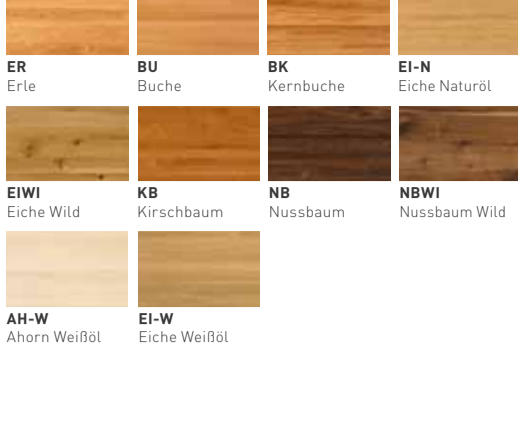

# ALLE GLASOBERFLÄCHEN IN WUNSCHFARBE.\*

Zusätzlich zu unseren Standardfarben können die Glasoberflächen unserer Naturholzmöbel in Ihrer Wunschfarbe\* gefertigt werden.