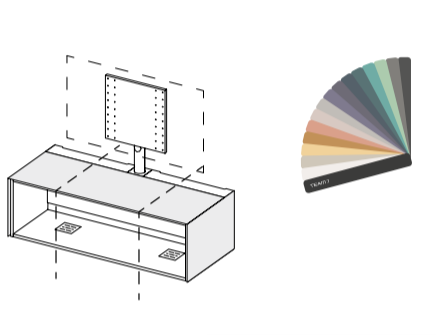

Wir fertigen nach Maß.

Flexible Höhen-, Breiten und Tiefenkürzungen bei Korpusmöbeln.

Unsere auftragsbezogene Fertigung erlaubt es uns, jeden Kundenwunsch maßgenau zu produzieren.

Alle Glasoberflächen in Wunschfarbe (nach NCS-Farbfächer, gegen Aufpreis).