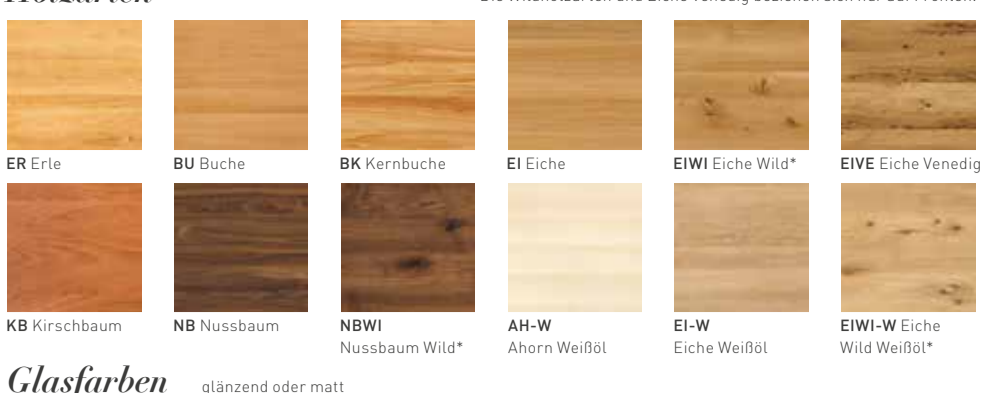

Verkabelung

drehbare TV-Säule

Lautsprecher

Innenleben

TV-Paneel

Holzarten

*Die Wildholzarten und Eiche Venedig beziehen sich nur auf Fronten.

Glasfarben

glänzend oder matt

Akustikstoffe

Alle Glasoberflächen in Wunschfarbe (nach NCS-Farbfächer, gegen Aufpreis).

Klangkörper aus reinem Naturholz.

Gitarren, Geigen oder Klaviere verdanken dem „Superwerkstoff“ Holz, aus dem wir unsere einzigartigen Home Entertainment Möbel fertigen, ihren Klang.