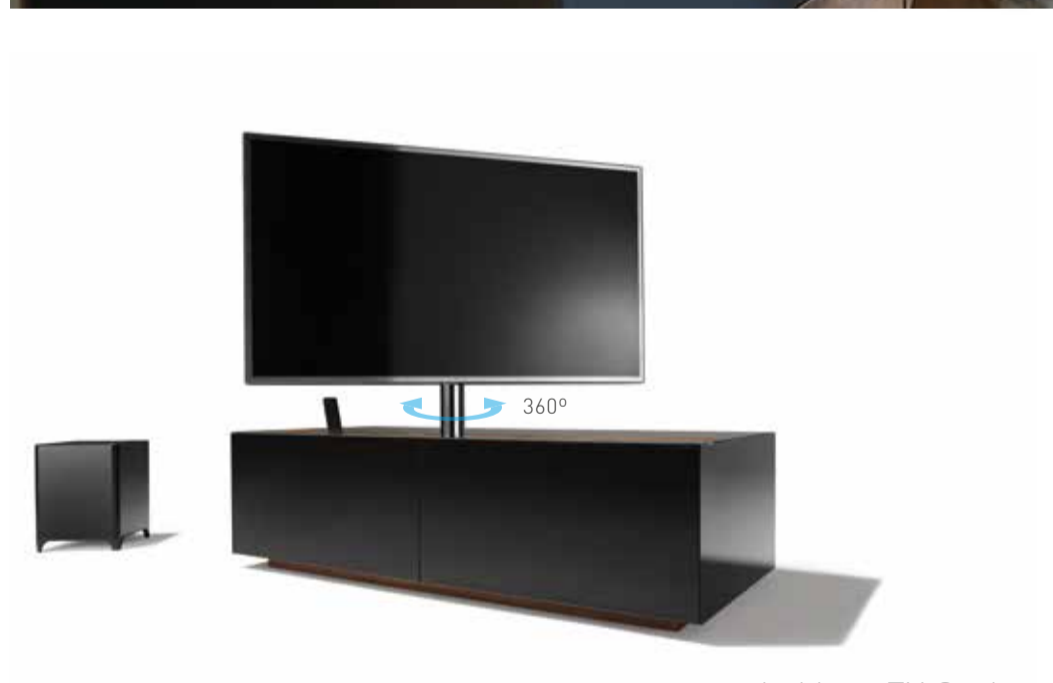

drehbare TV-Säule