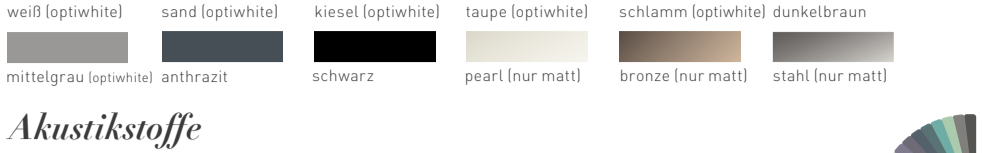

Glasfarben

glänzend oder matt

Akustikstoffe

Alle Glasoberflächen in Wunschfarbe (nach NCS-Farbfächer, gegen Aufpreis).

Klangkörper aus reinem Naturholz.

Gitarren, Geigen oder Klaviere verdanken dem „Superwerkstoff“ Holz, aus dem wir unsere einzigartigen Home Entertainment Möbel fertigen, ihren Klang.

Die Grundlage für eine optimale Klangentwicklung ist der Korpus aus reinem Naturholz.